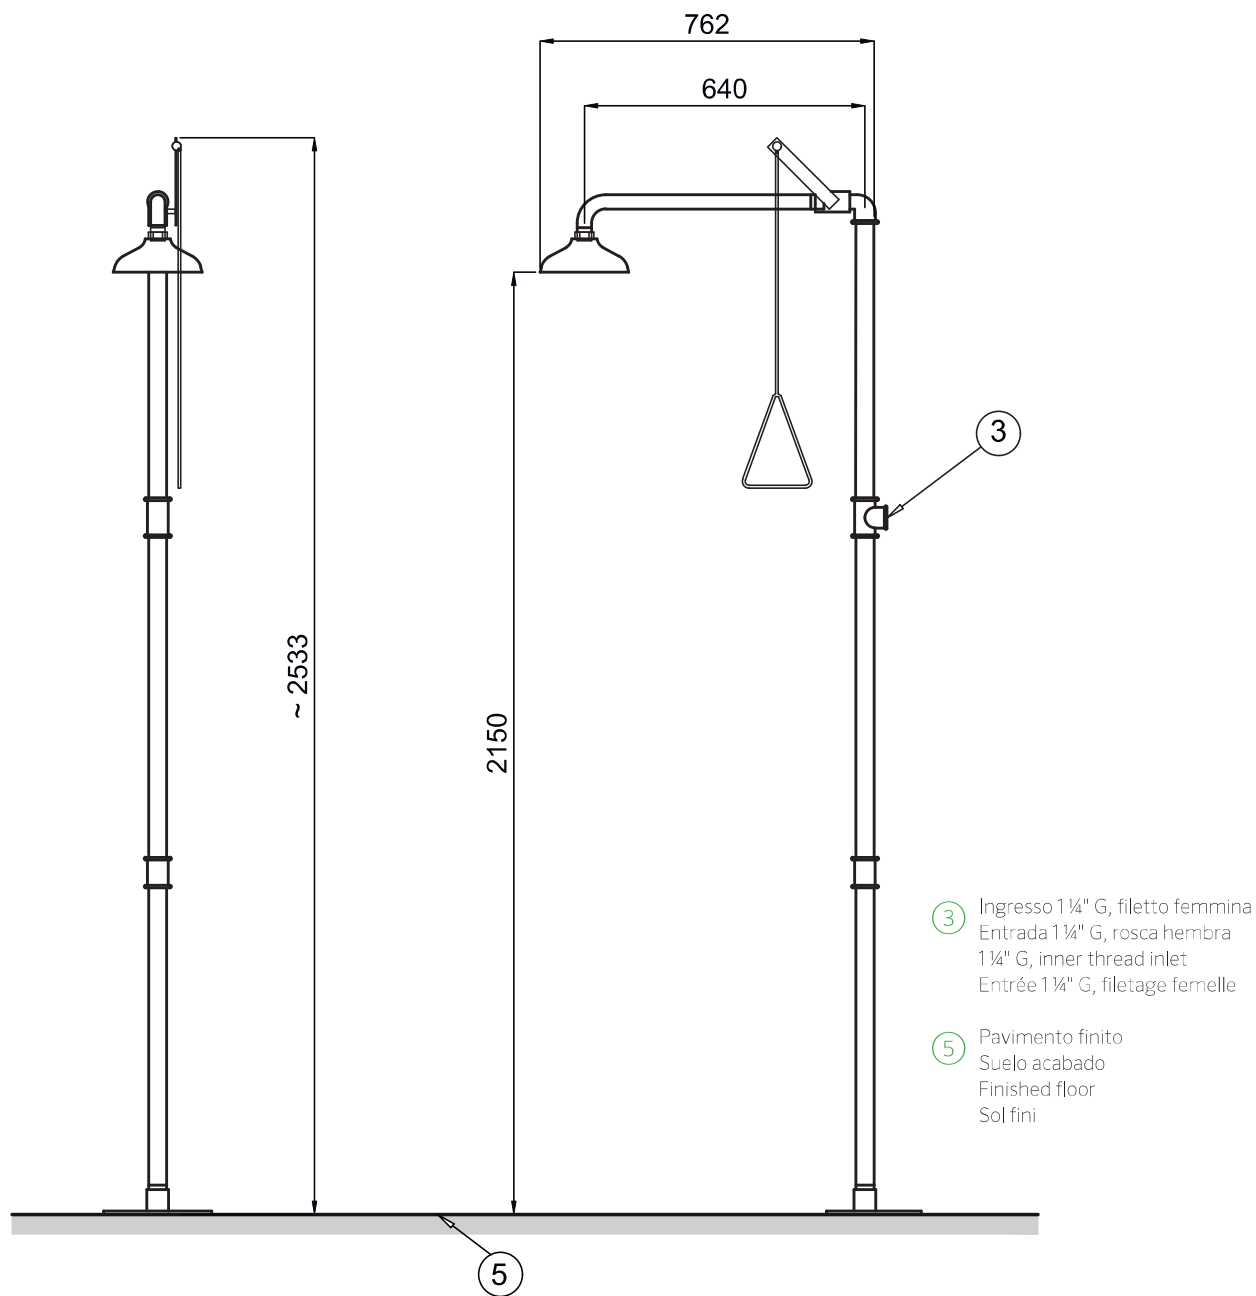

SC800

- Doccia a pavimento con soffione in polipropilene
- Ducha a suelo con rociador de polipropileno
- Floor mounted shower with polypropylene shower head
- Douche de sécurité sur colonne et tête de douche en polypropylène

SC800SS

- Doccia a pavimento con soffione in acciaio inox
- Ducha a suelo con rociador de acero inoxidable
- Floor mounted shower with stainless steel shower head
- Douche de sécurité sur colonne et tête de douche en acier inoxydable

SC800X

- Doccia a pavimento interamente in acciaio inox
- Ducha a suelo toda en acero inoxidable
- Floor mounted stainless steel shower
- Douche de sécurité sur colonne ensemble en acier inoxydable

SC9095

SC9096

SC9094

Schema dimensionale / Esquema Dimensional / Dimensional Scheme / Schéma dimensionnel

Ricambi / Repuestos / Spare parts / Pièces de rechange

						
SC800	SC909	SC906	SC931	SC912	SC928	SC915
SC800SS	SC909SS	SC906	SC931	SC912	SC928	SC915
SC800X	SC909SS	SC906SS	SC931SS	SC912	SC928SS	SC915