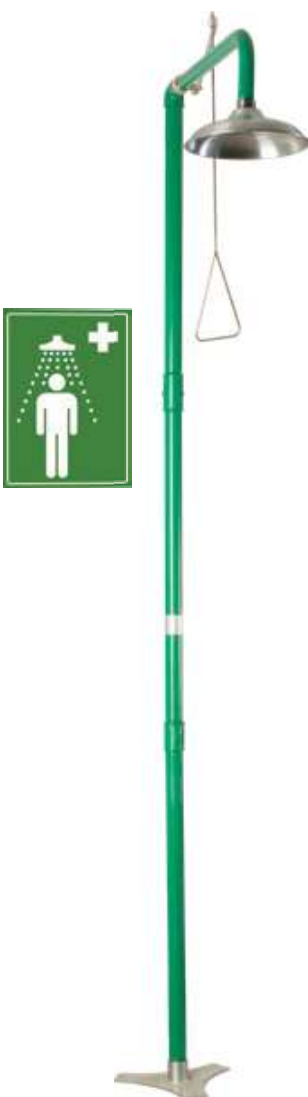

SC800

- Doccia a pavimento con soffione in polipropilene
- Ducha a suelo con rociador de polipropileno
- Floor mounted shower with polypropylene shower head
- Douche de sécurité sur colonne et tête de douche en polypropylène

SC800SS

- Doccia a pavimento con soffione in acciaio inox
- Ducha a suelo con rociador de acero inoxidable
- Floor mounted shower with stainless steel shower head
- Douche de sécurité sur colonne et tête de douche en acier inoxydable

SC800X

- Doccia a pavimento interamente in acciaio inox
- Ducha a suelo toda en acero inoxidable
- Floor mounted stainless steel shower
- Douche de sécurité sur colonne ensemble en acier inoxydable

SC9095

SC9096

SC9094

Schema dimensionale / Esquema Dimensional / Dimensional Scheme / Schéma dimensionnel

Ricambi / Repuestos / Spare parts / Pièces de rechange

						
SC800	SC909	SC906	SC931	SC912	SC928	SC915
SC800SS	SC909SS	SC906	SC931	SC912	SC928	SC915
SC800X	SC909SS	SC906SS	SC931SS	SC912	SC928SS	SC915